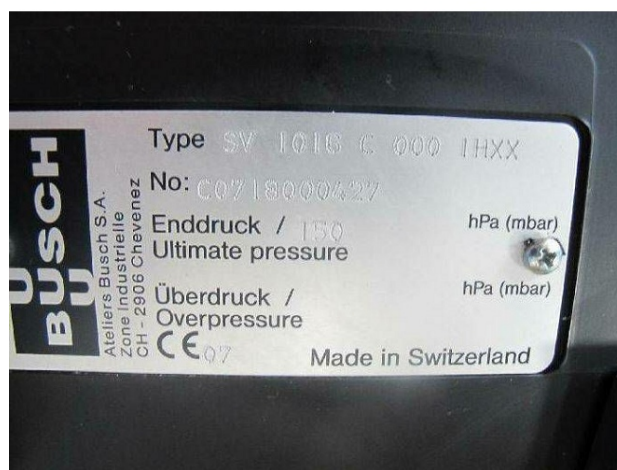

Machine

No inventaire **9785**
 Descriptif **Pompe vacuum**

Marque **BUSCH**
 Modèle **SV 1016 C 000 IHXX**
 No série **C0718000427**
 Année **1999**

Rubrique

En ligne **T**

Accessoires

Aucun

Photos